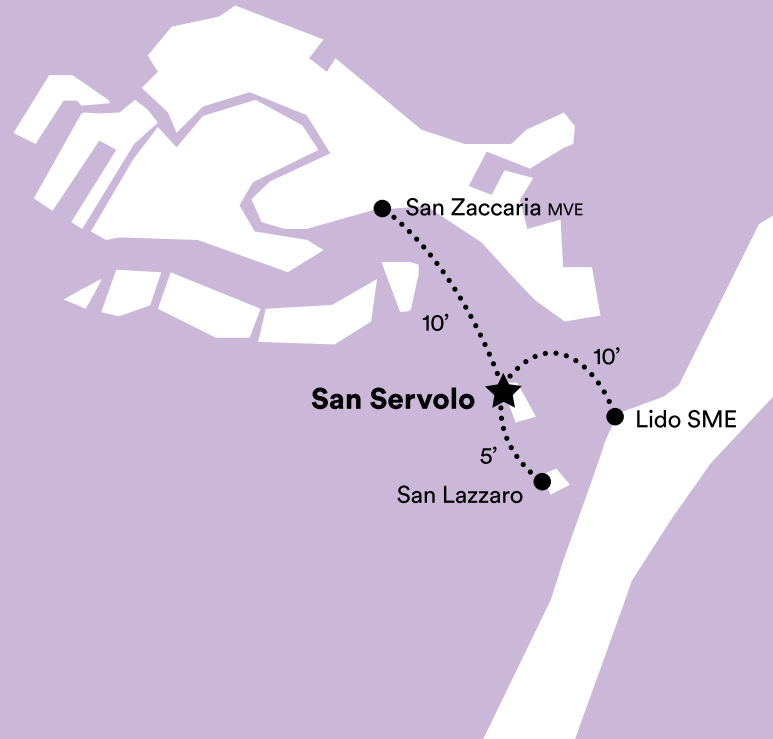

Orari vaporetto / Waterbus Timetable

San Servolo – Servizi Metropolitani di Venezia
Isola di San Servolo
Villa Widmann Rezzonico Foscari
Museo di Torcello
Museo del Manicomio

T. +39 041 2765001
www.servizimetropolitani.ve.it

San Servolo San Zaccaria MVE

07:05	07:35	08:30	08:50	09:10	09:40	10:00	10:50	11:20	12:10	12:40	13:30	14:00	14:50	15:30	16:10	16:50	17:30	18:00	18:45	19:20 ^B	20:00 ^B	20:40 ^B	21:40 ^B	22:40 ^B	23:40 ^B	00:40	01:30
⋮	⋮	⋮	⋮	⋮	⋮	⋮	⋮	⋮	⋮	⋮	⋮	⋮	⋮	⋮	⋮	⋮	⋮	⋮	⋮	⋮	⋮	⋮	⋮	⋮	⋮	⋮	⋮
07:15	07:45	08:40	09:00	09:20	09:50	10:10	11:00	11:30	12:20	12:50	13:40	14:10	15:00	15:40	16:20	17:00	17:40	18:10	18:55	19:30	20:10	20:50	21:50	22:50	23:50	00:50	01:40

Linea **20** Line

San Servolo Lido SME

15:50	18:20 ^D
⋮	⋮
16:00	18:35

Lido SME San Servolo

08:10	16:00	18:35
⋮	⋮	⋮
08:20	16:10 ^E	18:45 ^E

- A.** prosegue per San Lazzaro degli Armeni
continues to San Lazzaro degli Armeni
- B.** prosegue per San Lazzaro degli Armeni su richiesta
continues to San Lazzaro degli Armeni on request
- C.** prosegue per San Lazzaro degli Armeni e Lido SME
continues to San Lazzaro degli Armeni and Lido SME
- D.** ferma a San Lazzaro degli Armeni
stops at San Lazzaro degli Armeni
- E.** prosegue per San Zaccaria MVE
continues to San Zaccaria MVE

A Venezia è possibile utilizzare **Google Maps** per pianificare i propri itinerari con i mezzi pubblici.
*In Venice you can plan your public transportation route using **Google Maps**.*