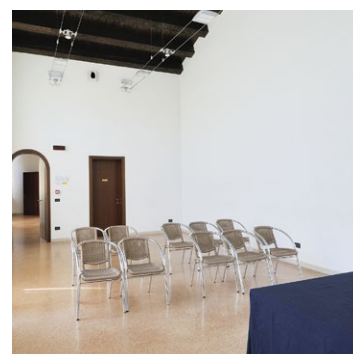

Serre / Sala 1

Villa Widmann Rezzonico Foscari

All'architettura settecentesca della Casa Dominicale e della Barchessa si aggiungono le **Serre**, luogo che un tempo accoglieva piante di limoni e agrumi. Oggi completamente ristrutturate, affacciate sulla *Terrazza*, illuminate da ampie finestre e circondate dal parco monumentale, le **Serre** rappresentano la soluzione ideale per piccoli meeting, conferenze stampa, workshop, summer school, servizi di catering.

Completing the house and the arcade's 17th-century architecture are the **Greenhouses**, in which lemon and other citrus trees once grew. Entirely renovated, overlooking the terraces, lit by large windows and surrounded by the monumental park, the Greenhouses are an ideal location for small meetings, press conferences, workshops, summer schools and catering services.

20 pannelli espositivi completi (187x119 cm)
9 cavalletti portaquadri
2 pannelli (250x94 cm)
20 sedie pieghevoli nere senza braccioli
1 tavolo tondo per conferenze (4 posti)
1 schermo per proiezione diapositive