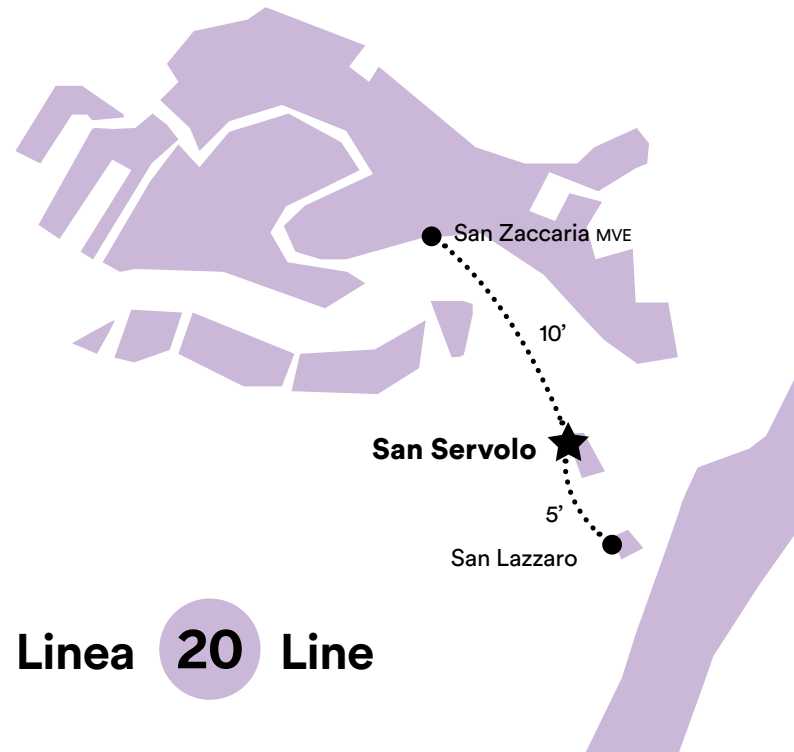

**San Servolo**  
**San Zaccaria MVE**

7:50	8:50	9:50	10:50	11:50	12:50	13:50	14:50	15:50	16:50	17:50	18:50	19:50	20:50	21:50	22:50
⋮	⋮	⋮	⋮	⋮	⋮	⋮	⋮	⋮	⋮	⋮	⋮	⋮	⋮	⋮	⋮
8:00	9:00	10:00	11:00	12:00	13:00	14:00	15:00	16:00	17:00	18:00	19:00	20:00	21:00	22:00	23:00

**San Zaccaria MVE**  
**San Servolo**

7:30	8:30	9:30	10:30	11:30	12:30	13:30	14:30	15:30	16:30	17:30	18:30	19:30	20:30	21:30	22:30	23:00
⋮	⋮	⋮	⋮	⋮	⋮	⋮	⋮	⋮	⋮	⋮	⋮	⋮	⋮	⋮	⋮	⋮
7:40 <sup>A</sup>	8:40 <sup>A</sup>	9:40 <sup>A</sup>	10:40 <sup>A</sup>	11:40 <sup>A</sup>	12:40 <sup>A</sup>	13:40 <sup>A</sup>	14:40 <sup>A</sup>	15:40 <sup>A</sup>	16:40 <sup>A</sup>	17:40 <sup>A</sup>	18:40 <sup>A</sup>	19:40 <sup>A</sup>	20:40 <sup>A</sup>	21:40 <sup>A</sup>	22:40	23:10

A. prosegue per San Lazzaro degli Armeni / continues to San Lazzaro degli Armeni

Per gli orari di tutte le linee del trasporto pubblico a Venezia consultare il sito  
For the timetable of all public transport lines in Venice, please visit  
[muoversi.venezia.it](http://muoversi.venezia.it)

A Venezia è possibile utilizzare **Google Maps** per pianificare i propri itinerari con i mezzi pubblici.  
In Venice you can plan your public transportation route using **Google Maps**.

**Linea 20 Line**